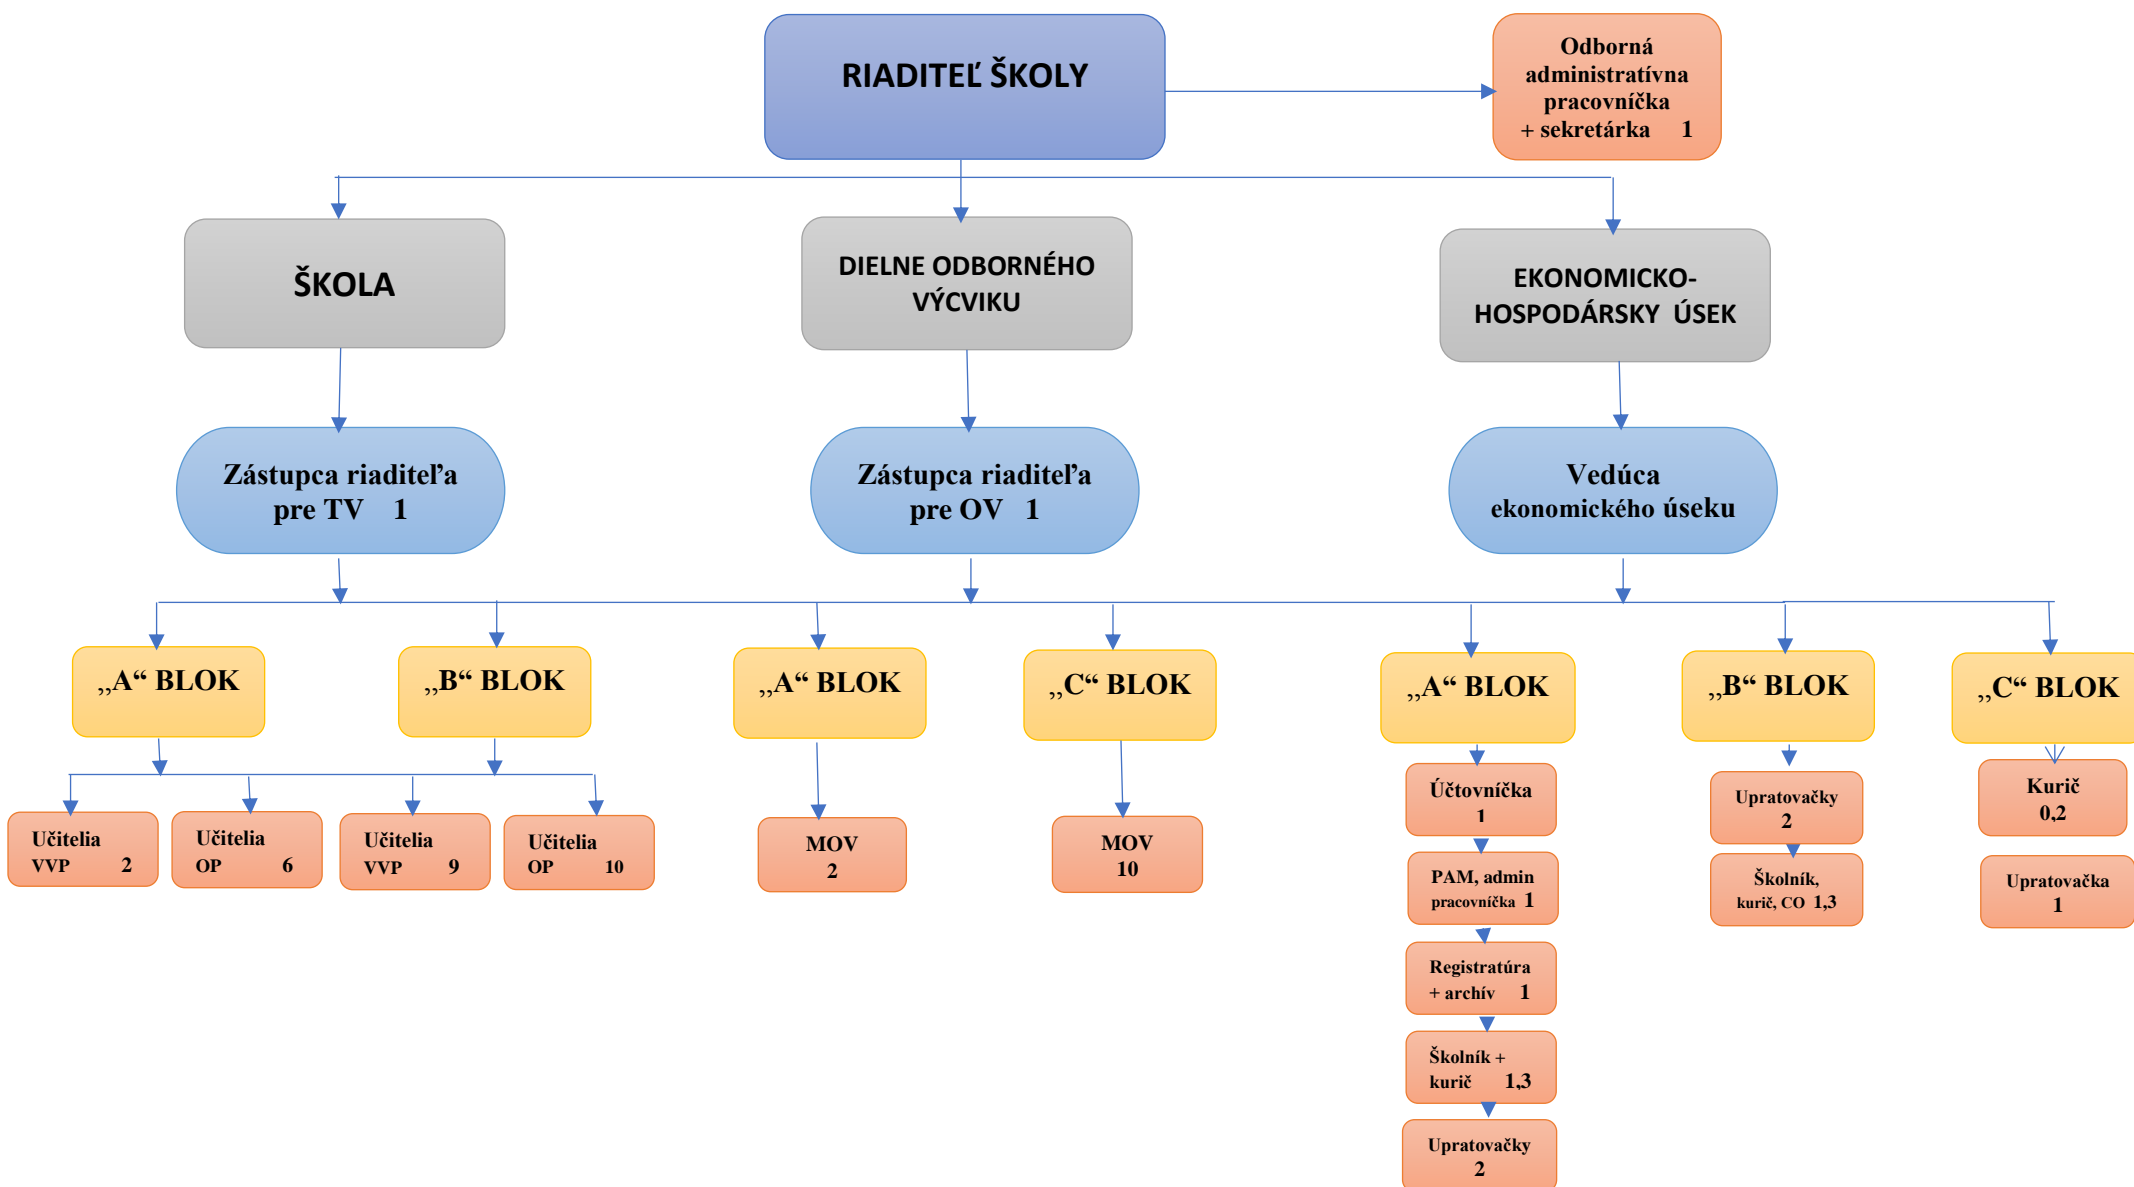

# RIADIACA A ORGANIZAČNÁ ŠTRUKTÚRA

Platnosť: od 01. 09. 2018

Stredná odborná škola

stavebná

Školská 8

031 45 Liptovský Mikuláš

Počet zamestnancov celkom: 54  
(fyzické osoby)  
z toho pedagogickí: 42

Mgr. Edita Halušková  
predseda  
ZO OZ SOŠS Lipovský Mikuláš

Ing. Pavel Šišák  
riaditeľ