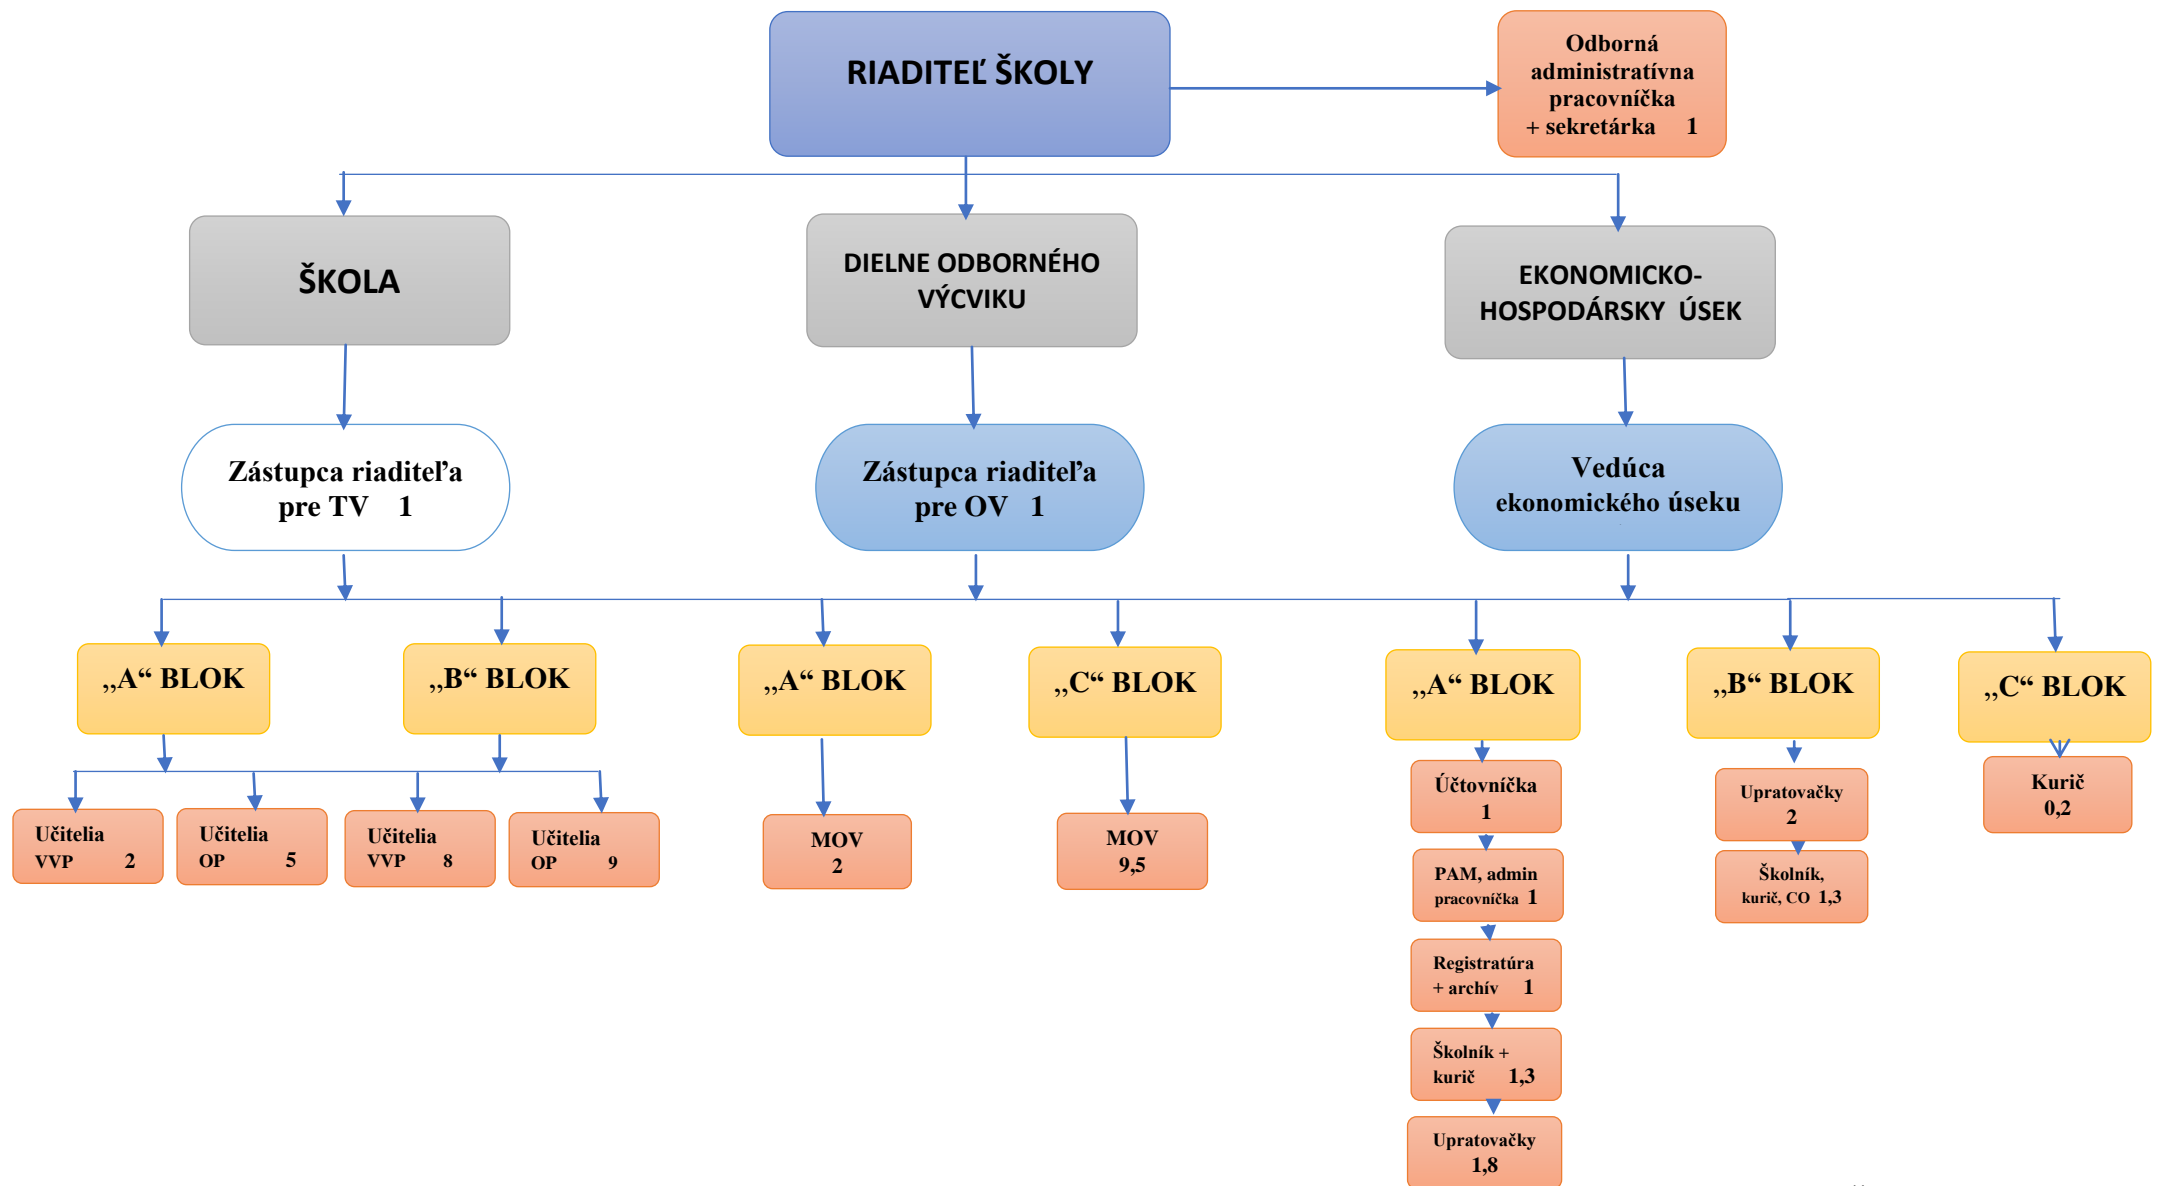

# RIADIACA A ORGANIZAČNÁ ŠTRUKTÚRA

Platnosť: od 01. 09. 2019

Stredná odborná škola

stavebná

Školská 8

031 45 Liptovský Mikuláš

Počet zamestnancov celkom: 50  
(fyzické osoby)  
z toho pedagogickí: 38,5

Mgr. Edita Halušková  
predseda  
ZO OZ SOŠS Lipovský Mikuláš

Ing. Pavel Šišák  
riaditeľ